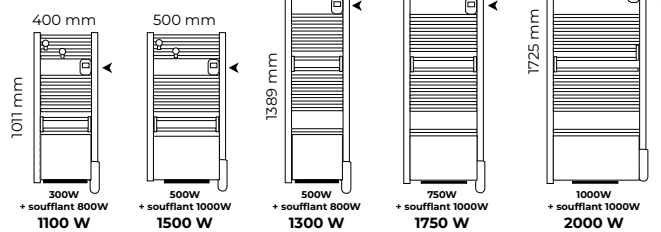

La hauteur du boîtier de réglage permet de répondre aux règles d'accessibilité pour les personnes à mobilité réduite.

Écran LCD rétro éclairé à portée de main

Blanc brillant (RAL 9016)

Capacité de séchage augmentée
2 patères accroche peignoir multi-position et une barre de séchage pivotante incluses.

EZYBAIN BOOST

Épaisseur : 127 mm

EZYBAIN

Épaisseur : 103 mm

►► Emplacement du boîtier de commande sur l'appareil

Puissances (W)	L x H x Ép* (mm)	Poids (kg)	Réf. Blanc
EZYBAIN ÉTROIT STATIQUE			
300 W	400 x 1011 x 103	9,1	M172110
500 W	400 x 1389 x 103	12,5	M172111
EZYBAIN STATIQUE			
500 W	500 x 1011 x 103	10,6	M172311
750 W	500 x 1389 x 103	14,5	M172312
1000W	600 x 1725 x 103	20,3	M172513
EZYBAIN ÉTROIT DYNAMIQUE			
300 W + 800 W soufflerie	400 x 1011 x 127	14	M172214
500 W + 800 W soufflerie	400 x 1389 x 127	16,5	M172215
EZYBAIN DYNAMIQUE			
500 W + 1000 W soufflerie	500 x 1011 x 127	16,0	M172415
750 W + 1000 W soufflerie	500 x 1389 x 127	18,5	M172416
1000 W + 1000 W soufflerie	600 x 1725 x 127	24,3	M172617
ACCESSOIRES			
Barre pivotante supplémentaire pour Ezybain largeur 400 mm (à insérer dans un grand espace entre les barres)			M090043
Barre pivotante supplémentaire pour Ezybain largeur 500 mm (à insérer dans un grand espace entre les barres)			M090044
Barre pivotante supplémentaire pour Ezybain largeur 600 mm (à insérer dans un grand espace entre les barres)			M090045
Patère supplémentaire (aux 2 fournies en standard) avec accroche peignoir			M090049