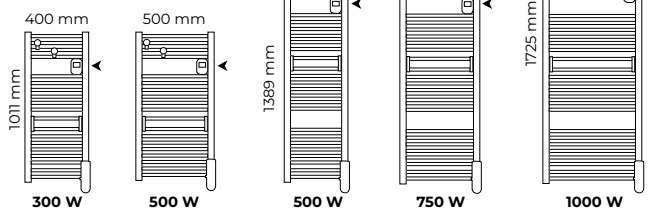

La hauteur du boîtier de réglage permet de répondre aux règles d'accessibilité pour les personnes à mobilité réduite.

Écran LCD rétro éclairé à portée de main

Blanc brillant (RAL 9016)

Capacité de séchage augmentée
2 patères accroche peignoir multi-position et une barre de séchage pivotante incluses.

EZYBAIN BOOST

Épaisseur : 127 mm

EZYBAIN

Épaisseur : 103 mm

►► Emplacement du boîtier de commande sur l'appareil

Puissances (W)	L x H x Ép* (mm)	Poids (kg)	Réf. Blanc
EZYBAIN ÉTROIT STATIQUE			
300 W	400 x 1011 x 103	9,1	M172110
500 W	400 x 1389 x 103	12,5	M172111
EZYBAIN STATIQUE			
500 W	500 x 1011 x 103	10,6	M172311
750 W	500 x 1389 x 103	14,5	M172312
1000W	600 x 1725 x 103	20,3	M172513
EZYBAIN ÉTROIT DYNAMIQUE			
300 W + 800 W soufflerie	400 x 1011 x 127	14	M172214
500 W + 800 W soufflerie	400 x 1389 x 127	16,5	M172215
EZYBAIN DYNAMIQUE			
500 W + 1000 W soufflerie	500 x 1011 x 127	16,0	M172415
750 W + 1000 W soufflerie	500 x 1389 x 127	18,5	M172416
1000 W + 1000 W soufflerie	600 x 1725 x 127	24,3	M172617
ACCESSOIRES			
Barre pivotante supplémentaire pour Ezybain largeur 400 mm (à insérer dans un grand espace entre les barres)			M090043
Barre pivotante supplémentaire pour Ezybain largeur 500 mm (à insérer dans un grand espace entre les barres)			M090044
Barre pivotante supplémentaire pour Ezybain largeur 600 mm (à insérer dans un grand espace entre les barres)			M090045
Patère supplémentaire (aux 2 fournies en standard) avec accroche peignoir			M090049