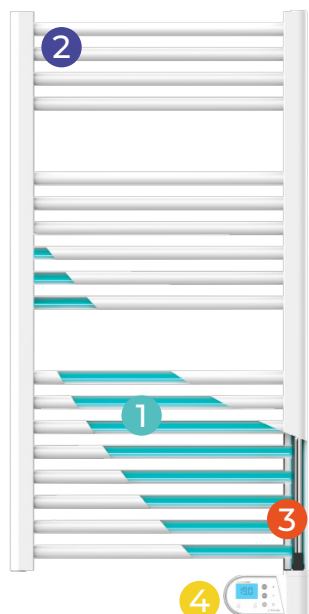

NAO 2

Nouveau

Radiateur sèche-serviettes à fluide caloporteur

LES

PRODUIT

- ▶ Le confort d'une serviette chaude et d'une salle de bains toujours à température.
- ▶ La fonction repeat qui permet de programmer en un geste 2 périodes de chauffe matin et soir.
- ▶ Adapté à toutes les salles de bains, petites ou grandes.
- ▶ 2 modèles étroits pour occuper les espaces restreints.
- ▶ Verrouillage des commandes par code PIN et encadrement des consignes.

NAO 2

Nouveau

Confort & technologie

- 1 Radiateur en acier tubulaire**
Transmet une chaleur douce vers la pièce, permettant de réchauffer et de sécher les serviettes en toute sécurité.
- 2 Fluide caloporteur**
Répartit la chaleur dans tout le radiateur.
- 3 Élément chauffant**
La résistance tubulaire en acier double protection réchauffe le fluide caloporteur qui se met naturellement en circulation dans le radiateur.
- 4 Nouvelle commande électronique**
Pilote au plus juste les besoins de chauffage et de séchage de la salle de bains.

4 consoles indépendantes réglables en profondeurs (jusqu'à 2 cm) pour une meilleure surface de séchage et s'adapter aux imperfections de carrelage.

Capacité de séchage augmentée

2 patères accroche peignoir multi-position et barre pivotante en option

Blanc brillant (RAL 9016)

Écran LCD rétro éclairé avec temporisation réglable

NAO 2

Épaisseur : 86 mm

NAO 2 ÉTROIT

Épaisseur : 86 mm

ÉCONOMIES

- Précision au 10^{ème} de degré
- CA de 0,1
- Indicateur comportemental
- Boost réglable de 15 minutes à 2 heures
- Détection de fenêtre ouverte
- Fonction repeat : 2 plages de BOOST matin et soir
- 3 modes en local : Confort, Economique et Hors gel
- Affichage de l'heure
- Affichage en Celsius ou Fahrenheit
- Fonctions bailleur : verrouillage parental simple, verrouillage par code pin, encadrement de consigne
- Étalonnage de la température
- Programmation journalière et hebdomadaire
- 3 programmes pré-enregistrés et 3 livres
- Fil pilote 6 ordres