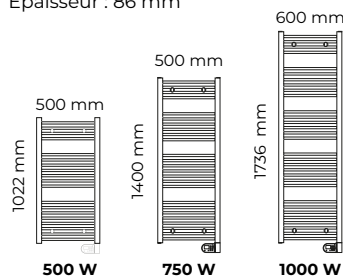

Blanc brillant (RAL 9016)

Écran LCD rétro éclairé avec temporisation réglable

NAO 2

Épaisseur : 86 mm

NAO 2 ÉTROIT

Épaisseur : 86 mm

ÉCONOMIES

- Précision au 10^{ème} de degré
- CA de 0,1
- Indicateur comportemental
- Boost réglable de 15 minutes à 2 heures
- Détection de fenêtre ouverte
- Fonction repeat : 2 plages de BOOST matin et soir
- 3 modes en local : Confort, Economique et Hors gel
- Affichage de l'heure
- Affichage en Celsius ou Fahrenheit
- Fonctions bailleur : verrouillage parental simple, verrouillage par code pin, encadrement de consigne
- Étalonnage de la température
- Programmation journalière et hebdomadaire
- 3 programmes pré-enregistrés et 3 livres
- Fil pilote 6 ordres

Puissances (W)	L x H x Ép* (mm)	Poids (kg)	Réf. Blanc
NAO 2			
500 W	500 x 1022 x 86	10,6	M191311
750 W	500 x 1400 x 86	14,5	M191312
1000 W	600 x 1736 x 86	20,3	M191513
NAO 2 ÉTROIT			
300 W	400 x 1022 x 86	9,1	M191110
500 W	400 x 1400 x 86	12,5	M191111
ACCESSOIRES			
Barre pivotante supplémentaire : largeur = 400 mm (à insérer dans un grand espace entre les barres)			M090043
Barre pivotante supplémentaire : largeur = 500 mm (à insérer dans un grand espace entre les barres)			M090044
Barre pivotante supplémentaire : largeur = 600 mm (à insérer dans un grand espace entre les barres)			M090045
Patère supplémentaire avec accroche peignoir			M090049