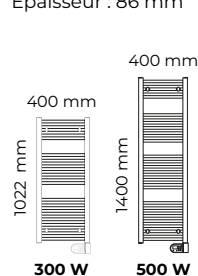

Blanc brillant (RAL 9016)

Écran LCD rétro éclairé avec temporisation réglable

NAO 2

Épaisseur : 86 mm

NAO 2 ÉTROIT

Épaisseur : 86 mm

ÉCONOMIES

- Précision au 10^{ème} de degré
- CA de 0,1
- Indicateur comportemental
- Boost réglable de 15 minutes à 2 heures
- Détection de fenêtre ouverte
- Fonction repeat : 2 plages de BOOST matin et soir
- 3 modes en local : Confort, Economique et Hors gel
- Affichage de l'heure
- Affichage en Celsius ou Fahrenheit
- Fonctions bailleur : verrouillage parental simple, verrouillage par code pin, encadrement de consigne
- Étalonnage de la température
- Programmation journalière et hebdomadaire
- 3 programmes pré-enregistrés et 3 livres
- Fil pilote 6 ordres

Puissances (W)	L x H x Ép* (mm)	Poids (kg)	Réf. Blanc
NAO 2			
500 W	500 x 1022 x 86	10,6	M191311
750 W	500 x 1400 x 86	14,5	M191312
1000 W	600 x 1736 x 86	20,3	M191513
NAO 2 ÉTROIT			
300 W	400 x 1022 x 86	9,1	M191110
500 W	400 x 1400 x 86	12,5	M191111
ACCESSOIRES			
Barre pivotante supplémentaire : largeur = 400 mm (à insérer dans un grand espace entre les barres)			M090043
Barre pivotante supplémentaire : largeur = 500 mm (à insérer dans un grand espace entre les barres)			M090044
Barre pivotante supplémentaire : largeur = 600 mm (à insérer dans un grand espace entre les barres)			M090045
Patère supplémentaire avec accroche peignoir			M090049