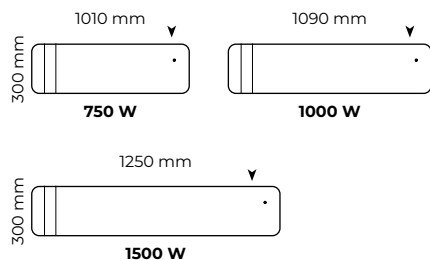

MODÈLES PLINTHES

Épaisseur : 119 mm

►► Emplacement du boîtier de commande sur l'appareil

MODÈLES HORIZONTAUX

Épaisseur : 113 mm

MODÈLES VERTICAUX

Épaisseur : 136 mm

Puissances (W)	L x H x Ép* (mm)	Poids (kg)	Réf. Blanc	Réf. Anthracite
HORIZONTAL				
750	452 x 600 x 113	13,9	M198112	M198122
1000	610 x 600 x 113	16,6	M198113	M198123
1250	770 x 600 x 113	21,9	M198114	M198124
1500	931 x 600 x 113	27,2	M198115	M198125
2000	1172 x 600 x 113	31,5	M198117	M198127
VERTICAL				
1000	410 x 1068 x 136	26,0	M198213	M198223
1500	410 x 1503 x 136	32,3	M198215	M198225
2000	490 x 1503 x 136	36,2	M198217	M198227
PLINTHE				
750	1010 x 300 x 119	21,0	M198412	M198422
1000	1090 x 300 x 119	20,5	M198413	M198423
1500	1250 x 300 x 119	30,0	M198415	M198425
Kit pieds pour appareil en fonte			M090001	M090002