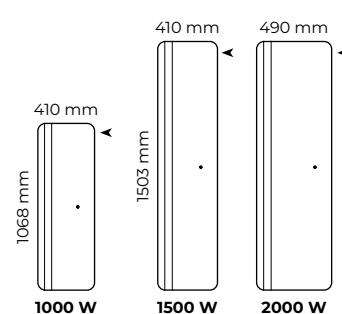

MODÈLES PLINTHES

Épaisseur : 119 mm

►► Emplacement du boîtier de commande sur l'appareil

MODÈLES HORIZONTAUX

Épaisseur : 113 mm

MODÈLES VERTICAUX

Épaisseur : 136 mm

Puissances (W)	L x H x Ép* (mm)	Poids (kg)	Réf. Blanc	Réf. Anthracite
HORIZONTAL				
750	452 x 600 x 113	13,9	M198112	M198122
1000	610 x 600 x 113	16,6	M198113	M198123
1250	770 x 600 x 113	21,9	M198114	M198124
1500	931 x 600 x 113	27,2	M198115	M198125
2000	1172 x 600 x 113	31,5	M198117	M198127
VERTICAL				
1000	410 x 1068 x 136	26,0	M198213	M198223
1500	410 x 1503 x 136	32,3	M198215	M198225
2000	490 x 1503 x 136	36,2	M198217	M198227
PLINTHE				
750	1010 x 300 x 119	21,0	M198412	M198422
1000	1090 x 300 x 119	20,5	M198413	M198423
1500	1250 x 300 x 119	30,0	M198415	M198425
Kit pieds pour appareil en fonte			M090001	M090002