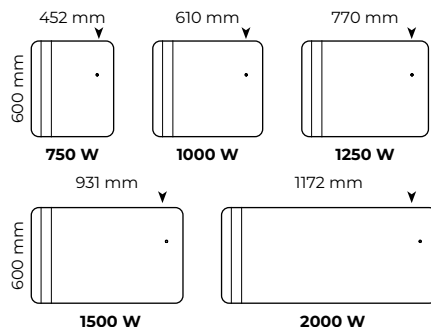

MODÈLES PLINTHES

Épaisseur : 119 mm

►► Emplacement du boîtier de commande sur l'appareil

MODÈLES HORIZONTAUX

Épaisseur : 113 mm

MODÈLES VERTICAUX

Épaisseur : 136 mm

Puissances (W)	L x H x Ép* (mm)	Poids (kg)	Réf. Blanc	Réf. Anthracite
HORIZONTAL				
750	452 x 600 x 113	13,9	M198112	M198122
1000	610 x 600 x 113	16,6	M198113	M198123
1250	770 x 600 x 113	21,9	M198114	M198124
1500	931 x 600 x 113	27,2	M198115	M198125
2000	1172 x 600 x 113	31,5	M198117	M198127
VERTICAL				
1000	410 x 1068 x 136	26,0	M198213	M198223
1500	410 x 1503 x 136	32,3	M198215	M198225
2000	490 x 1503 x 136	36,2	M198217	M198227
PLINTHE				
750	1010 x 300 x 119	21,0	M198412	M198422
1000	1090 x 300 x 119	20,5	M198413	M198423
1500	1250 x 300 x 119	30,0	M198415	M198425
Kit pieds pour appareil en fonte			M090001	M090002

* Épaisseur : installé au mur avec son dossier de fixation

** Modèles horizontaux et verticaux

*** Modèle plinthe

retrouvez toutes nos solutions sur intuis.fr

Siège social : 28 Rue de Verdun, 92150 Suresnes
Service client : service-client@intuis.fr +33 (0)9 78 45 10 26