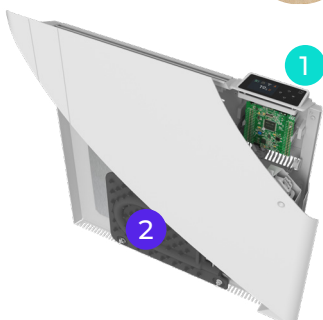

Un grand confort d'utilisation grâce à son vaste écran graphique en couleur

Blanc satiné lisse (RAL 9003)

Gris anthracite intégral

ÉCONOMIES

- Précision au 10^{ème} de degré
- CA de 0,1
- Indicateur comportemental
- Détection d'absence
- Planning auto-adaptif
- Détection de fenêtre ouverte
- Auto effacement des heures de pointes
- Synchronisation entre appareil nativ
- Fonctions bailleurs, chambres d'hôtes et hôtellerie : verrouillage des commandes par code pin et encadrement de consigne
- Étalonnage de la température
- Programmation journalière et hebdomadaire
- Fil pilote 6 ordres