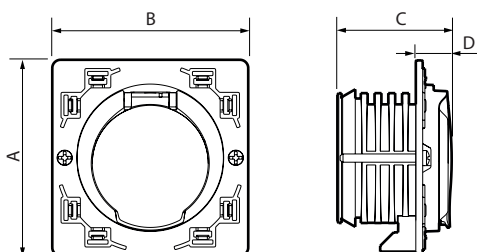

### 1. USAGE

Permettent le branchement du flexible d'aspirateur dans le cadre d'installation d'aspiration centralisée.

Se raccordent sur tube Ø 51 mm et reçoivent les flexibles Ø 38 mm. Montage sur mur périphérique, sur cloison de séparation ou en placard. Livrées avec enjoliveur et support, à équiper de plaque de finition.

### 3. DIMENSIONS (mm)

A	B	C	D
71	71	42	13,5